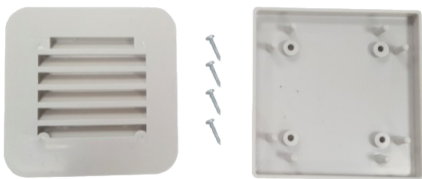

Accesorios Uso General

CODIGO	DESCRIPCION	DIMENSIONES	EMB	IMAGEN
49008118	DISP. VENTILACIÓN DV-100 (1)	-	1	1
49008158	DISP. VENTILACIÓN DVE-8585 85x85mm (2)	-	1	2
49008138	CONEXPLAN - PORTA PLANO (3)	-	1	3
49008139	VENTANA DE MANIOBRA 150x170 C/BISAGRA (4)	-	1	4
49008141	VISOR FIJO 150x170 (5)	-	1	5
49008145	PASACABLE ESCALONADO 14mm (6)	-	1	6
49008146	PASACABLE ESCALONADO 21,5mm (7)	-	1	7
49008147	PASACABLE ESCALONADO 32mm (8)	-	1	8

1

2

4

5

3

6

7

8