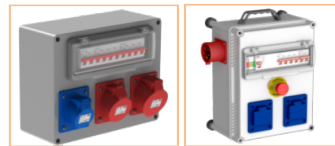

Accesorios Conexpol / Tablepol

BRIDAS Y BISAGRAS

CODIGO	DESCRIPCION	DIMENSIONES	EMB	
49008103	BRIDA DE ACOMPLAMIENTO U-430	223x105	1	

PLACAS METÁLICAS PARA CONEXPOL

CODIGO	DESCRIPCION	DIMENSIONES	EMB	
49008001	PBM-1813 PLACA BASE MET. P/CONEXPOL 18x13	142x100x0,9	1	
49008002	PBM-1818 PLACA BASE MET. P/CONEXPOL 18x18	142x142x0,9	1	
49008004	PBM-2718 PLACA BASE MET. P/CONEXPOL 27x18	220x130x1,2	1	
49008005	PBM-2727 PLACA BASE MET. P/CONEXPOL 27x27	220x220x1,2	1	
49008006	PBM-3627 PLACA BASE MET. P/CONEXPOL 36x27	310x220x1,2	1	
49008007	PBM-3636 PLACA BASE MET. P/CONEXPOL 36x36	310x310x1,2	1	
49008008	PBM-5427 PLACA BASE MET. P/CONEXPOL 54x27	490x215x1,2	1	
49008009	PBM-5436 PLACA BASE MET. P/CONEXPOL 54x36	490x305x1,2	1	

Accesorios para Cajas y Gabinetes

- La solución para transformar una caja en una central DIN.
- Visor Fumé.
- Simple instalación tan solo calando el frente de la caja.
- Tornillos de cierre para brindar una estanqueidad IP67.
- Para instalar 4, 8 y 12 módulos DIN.

VISORES MODULARES DIN IP67

CODIGO	DESCRIPCION	DIMENSIONES	EMB	
49991104	VISOR MODULAR DIN A PANEL IP67 04 M DIN	-	12	
49991108	VISOR MODULAR DIN A PANEL IP67 08 M DIN	-	6	
49991112	VISOR MODULAR DIN A PANEL IP67 12 M DIN	-	5	

CODIGO	DESCRIPCION	DIMENSIONES	EMB	
68000014	CJTO ZUNCHADO A POSTE GRANDE - CONEXTAB	151x89.1x15.7	10	
68000015	CJTO ZUNCHADO A POSTE CHICO - CONEXDIN	-	50	

CON TAPONES QUE GARANTIZAN LA ESTANQUEIDAD Y DOBLE AISLACIÓN.