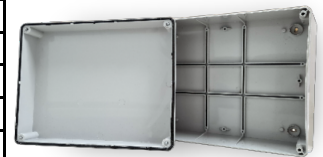

## Conexbox - Cajas de Paso Aislantes IP65

### CAJAS DE PASO CON PAREDES LISAS Y TAPA A PRESION IP44

CODIGO	DESCRIPCION	DIMENSIONES	EMB	
45000000	CAJAS DE PASO Y DERIVACION PLAST. (E-774)	70x70x40	20	
45000005	CAJAS DE PASO Y DERIVACION PLAST. (E-884)	80x80x40	20	

### CAJAS DE PASO CON PAREDES LISAS IP65

CODIGO	DESCRIPCION	DIMENSIONES	EMB	
45009951	CAJAS DE PASO PLAST. Y DERIVACION CONEXBOX	120x80x50	20	
45009961	CAJAS DE PASO PLAST. Y DERIVACION CONEXBOX	80x80x50	30	
45009981	CAJAS DE PASO PLAST. Y DERIVACION CONEXBOX	100x100x50	24	
45009982	CAJAS DE PASO PLAST. Y DERIVACION CONEXBOX	100x100x80	12	
45010000	CAJAS DE PASO PLAST. Y DERIVACION CONEXBOX	150x150x80	15	
45010001	CAJAS DE PASO PLAST. Y DERIVACION CONEXBOX	150x110x70	12	
45010021	CAJAS DE PASO PLAST. Y DERIVACION CONEXBOX	190x140x70	7	
45010031	CAJAS DE PASO PLAST. Y DERIVACION CB CAL INF	200x200x80	10	
45010041	CAJAS DE PASO PLAST. Y DERIVACION CB CIEGA	200x200x80	10	
45010081	CAJAS DE PASO PLAST. Y DERIVACION CONEXBOX	240x190x90	8	
45010082	CAJAS DE PASO PLAST. Y DERIVACION CONEXBOX	240x190x125	6	
45010101	CAJAS DE PASO PLAST. Y DERIVACION CONEXBOX	300x220x120	4	
45010111	CAJAS DE PASO PLAST. Y DERIVACION CONEXBOX	380x300x120	6	