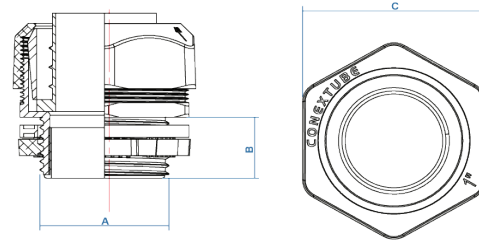

ZM - Conectores Metálicos para Tubos Tipo RE

ZM - ROSCA BSC (ELÉCTRICA) - TUERCA PROVISTA

| CODIGO | DESCRIPCION | ROSCA | Para Caño | EMB | |
|----------|----------------------|-------|-----------|-----|--|
| 30001020 | CONECTOR ESTANCO ZM1 | BSC | 1/2" | 120 | |
| 30001021 | CONECTOR ESTANCO ZM2 | BSC | 5/8" | 100 | |
| 30001022 | CONECTOR ESTANCO ZM3 | BSC | 3/4" | 80 | |
| 30001023 | CONECTOR ESTANCO ZM4 | BSC | 7/8" | 60 | |
| 30001024 | CONECTOR ESTANCO ZM5 | BSC | 1" | 36 | |
| 30001025 | CONECTOR ESTANCO ZM6 | BSC | 1 1/4" | 24 | |
| 30001026 | CONECTOR ESTANCO ZM7 | BSC | 1 1/2" | 15 | |
| 30001027 | CONECTOR ESTANCO ZM8 | BSC | 2" | 12 | |

NUEVO DISEÑO

INCLUYEN TUERCA

Conector ZM Estanco - Rosca BSC - Eléctrica - Con Tuerca

| Código | Referencia comercial | Medida | A(mm) | B(mm) | C(mm) | Embalaje(un) |
|----------|----------------------|--------|-------|-------|-------|--------------|
| 30001020 | ZM 1 | 1/2" | 12,68 | 11 | 22 | 120 |
| 30001021 | ZM 2 | 5/8" | 15,86 | 11 | 25 | 100 |
| 30001022 | ZM 3 | 3/4" | 19,03 | 12 | 29 | 80 |
| 30001023 | ZM 4 | 7/8" | 22,2 | 12 | 32 | 60 |
| 30001024 | ZM 5 | 1" | 25,38 | 13,5 | 36,9 | 36 |
| 30001025 | ZM 6 | 1 1/4" | 31,73 | 16,5 | 42,6 | 24 |
| 30001026 | ZM 7 | 1 1/2" | 38,08 | 16,5 | 51 | 15 |
| 30001027 | ZM 8 | 2" | 50,78 | 16,5 | 64,5 | 12 |